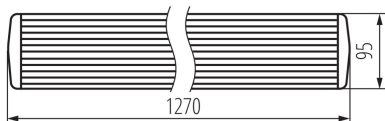

31323 DIGHT 4LED PI 236/PS

Oprawa pyłoszczelna pod tuby LED

8595665313234

**DANE OGÓLNE:****Kolor:** szary**Miejsce montażu:** do nadbudowania na suficie**Miejsce zastosowania:** wewnątrz i na zewnątrz**Minimalna odległość od oświetlanego obiektu :** 0,5m**Wymienne źródło światła:** tak**Zasilanie świetlówek T8 LED :** jednostronne**Długość [mm]:** 1270**Szerokość [mm]:** 95**Wysokość [mm]:** 60**DANE TECHNICZNE:****Napięcie znamionowe [V]:** 220-240 AC**Częstotliwość znamionowa [Hz]:** 50**Moc maksymalna [W]:** 2 x max 36**Klasa ochronności przed porażeniem elektrycznym :** II**Materiał klosza:** PS**Źródło światła:** T8 LED**Źródło światła w komplecie:** nie**Trzonek:** G13**Zakres temperatury otoczenia, na którą może być narażony wyrób [°C]:** 5÷25**Materiał obudowy:** tworzywo sztuczne**Rodzaj przyłącza:** kostka śrubowa**Zakres przekrojów stosowanych przewodów [mm²]:** 0,5÷2,5**Stopień IP:** 65**DANE LOGISTYCZNE:****Jednostka miary:** sztuka**Jak pakowane:** 12**Ilość sztuk w opakowaniu pośrednim :** 1**Ilość sztuk w opakowaniu zbiorczym :** 12**Masa jednostkowa netto [g]:** 824**Gramatura [g]:** 1040**Długość opakowania jednostkowego [cm]:** 127.5**Szerokość opakowania jednostkowego [cm]:** 10**Wysokość opakowania jednostkowego [cm]:** 5**Waga kartonu [kg]:** 12.48**Szerokość kartonu [cm]:** 21**Wysokość kartonu [cm]:** 30.5**Długość kartonu [cm]:** 129**Objętość kartonu [m³]:** 0.082625

INFORMACJE DODATKOWE:

- Wersja DIGHT 4LED PI wyposażona jest w dodatkową blachę pełniącą rolę odbłyśnika. Zastosowana blacha jednocześnie wzmacnia konstrukcję.

MILED0 (kat 31323) DIGHT 4LED PI 236 PS + GLASSv4 / LDC (Polar)