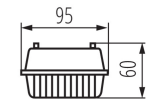

31323 DIGHT 4LED PI 236/PS

Oprawa pyłoszczelna pod tuby LED

8595665313234

**DANE OGÓLNE:****Kolor:** szary**Miejsce montażu:** do nadbudowania na suficie**Miejsce zastosowania:** wewnątrz i na zewnątrz**Minimalna odległość od oświetlanego obiektu :** 0,5m**Wymienne źródło światła:** tak**Zasilanie świetlówek T8 LED :** jednostronne**Długość [mm]:** 1270**Szerokość [mm]:** 95**Wysokość [mm]:** 60**DANE TECHNICZNE:****Napięcie znamionowe [V]:** 220-240 AC**Częstotliwość znamionowa [Hz]:** 50**Moc maksymalna [W]:** 2 x max 36**Klasa ochronności przed porażeniem elektrycznym :** II**Materiał klosza:** PS**Źródło światła:** T8 LED**Źródło światła w komplecie:** nie**Trzonek:** G13**Zakres temperatury otoczenia, na którą może być narażony wyrób [°C]:** 5÷25**Materiał obudowy:** tworzywo sztuczne**Rodzaj przyłącza:** kostka śrubowa**Zakres przekrojów stosowanych przewodów [mm²]:** 0,5÷2,5**Stopień IP:** 65**DANE LOGISTYCZNE:****Jednostka miary:** sztuka**Jak pakowane:** 12**Ilość sztuk w opakowaniu pośrednim :** 1**Ilość sztuk w opakowaniu zbiorczym :** 12**Masa jednostkowa netto [g]:** 824**Gramatura [g]:** 1040**Długość opakowania jednostkowego [cm]:** 127.5**Szerokość opakowania jednostkowego [cm]:** 10**Wysokość opakowania jednostkowego [cm]:** 5**Waga kartonu [kg]:** 12.48**Szerokość kartonu [cm]:** 21**Wysokość kartonu [cm]:** 30.5**Długość kartonu [cm]:** 129**Objętość kartonu [m³]:** 0.082625