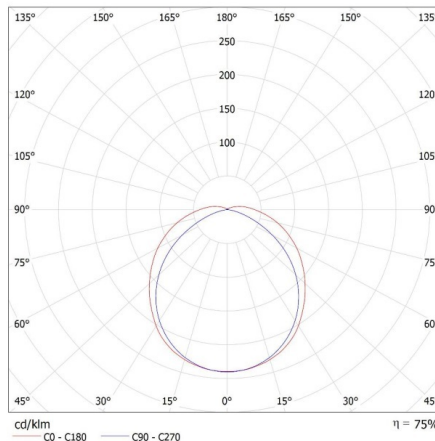

INFORMACJE DODATKOWE:

- Wersja DIGHT 4LED PI wyposażona jest w dodatkową blachę pełniącą rolę odbłyśnika. Zastosowana blacha jednocześnie wzmacnia konstrukcję.

MILED0 (kat 31323) DIGHT 4LED PI 236 PS + GLASSv4 / LDC (Polar)