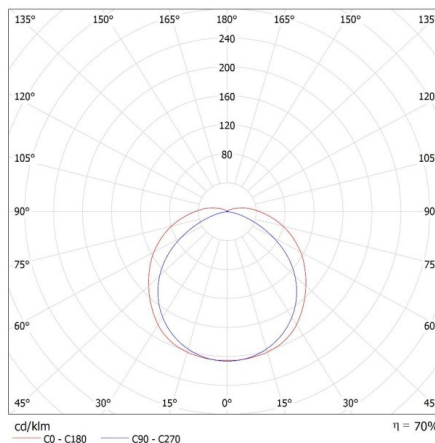

MILED0 (kat 31323) DIGHT 4LED PI 236 PS + GLASSv3 / LDC (Polar)