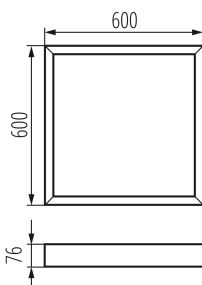

33398 ADTR-H 76MM 6060 W

Ramka natynkowa

5905339333988

Ramki Kanlux ADTR dostępne są w różnych kolorach i rozmiarach dopasowanych do wszystkich paneli LED marki Kanlux, a także większości paneli LED dostępnych na rynku.

Ramki Kanlux ADTR są gotowe do użycia, nie wymagają wcześniejszego skręcania, co oszczędza czas i zapewnia doskonały efekt wizualny.

DANE OGÓLNE:

Kolor: biały

Miejsce montażu: do nadbudowania na suficie

Długość [mm]: 600

Szerokość [mm]: 600

Wysokość [mm]: 76

DANE TECHNICZNE:

Materiał: stal

DANE LOGISTYCZNE:

Jednostka miary: sztuka

Jak pakowane: 1

Ilość sztuk w opakowaniu pośrednim: 1

Ilość sztuk w opakowaniu zbiorczym: 1

Masa jednostkowa netto [g]: 1530

Gramatura [g]: 2120

Długość opakowania jednostkowego [cm]: 64.5

Szerokość opakowania jednostkowego [cm]: 62.5

Wysokość opakowania jednostkowego [cm]: 8.5

Waga kartonu [kg]: 2.12

Szerokość kartonu [cm]: 62.5

Wysokość kartonu [cm]: 8.5

Długość kartonu [cm]: 64.5

Objętość kartonu [m³]: 0.034266