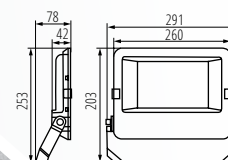

Kanlux FL AGOR PRO

38420	AGOR PRO 100W NW	100W	14000	140	110
38421	AGOR PRO 150W NW	150W	20000	140	110
38422	AGOR PRO 200W NW	200W	28000	140	110
38423	FL AGOR/A PRO 100W NW	100W	13500	135	X125/Y65
38424	FL AGOR/A PRO 150W NW	150W	20250	135	X125/Y65
38425	FL AGOR/A PRO 200W NW	200W	27000	135	X125/Y65

38426 AGOR PRO GRID 100W

Siatka ochronna do naświetlacza, srebrna
FL AGOR PRO 100W
FL AGOR/A PRO GRID 100W

38427 AGOR PRO GRID 150W

Siatka ochronna do naświetlacza, srebrna
FL AGOR PRO 150W
FL AGOR/A PRO GRID 150W

38428 AGOR PRO GRID 200W

Siatka ochronna do naświetlacza, srebrna
FL AGOR PRO 200W
FL AGOR/A PRO GRID 200W

FL AGOR PRO 100W
FL AGOR-A PRO 100W