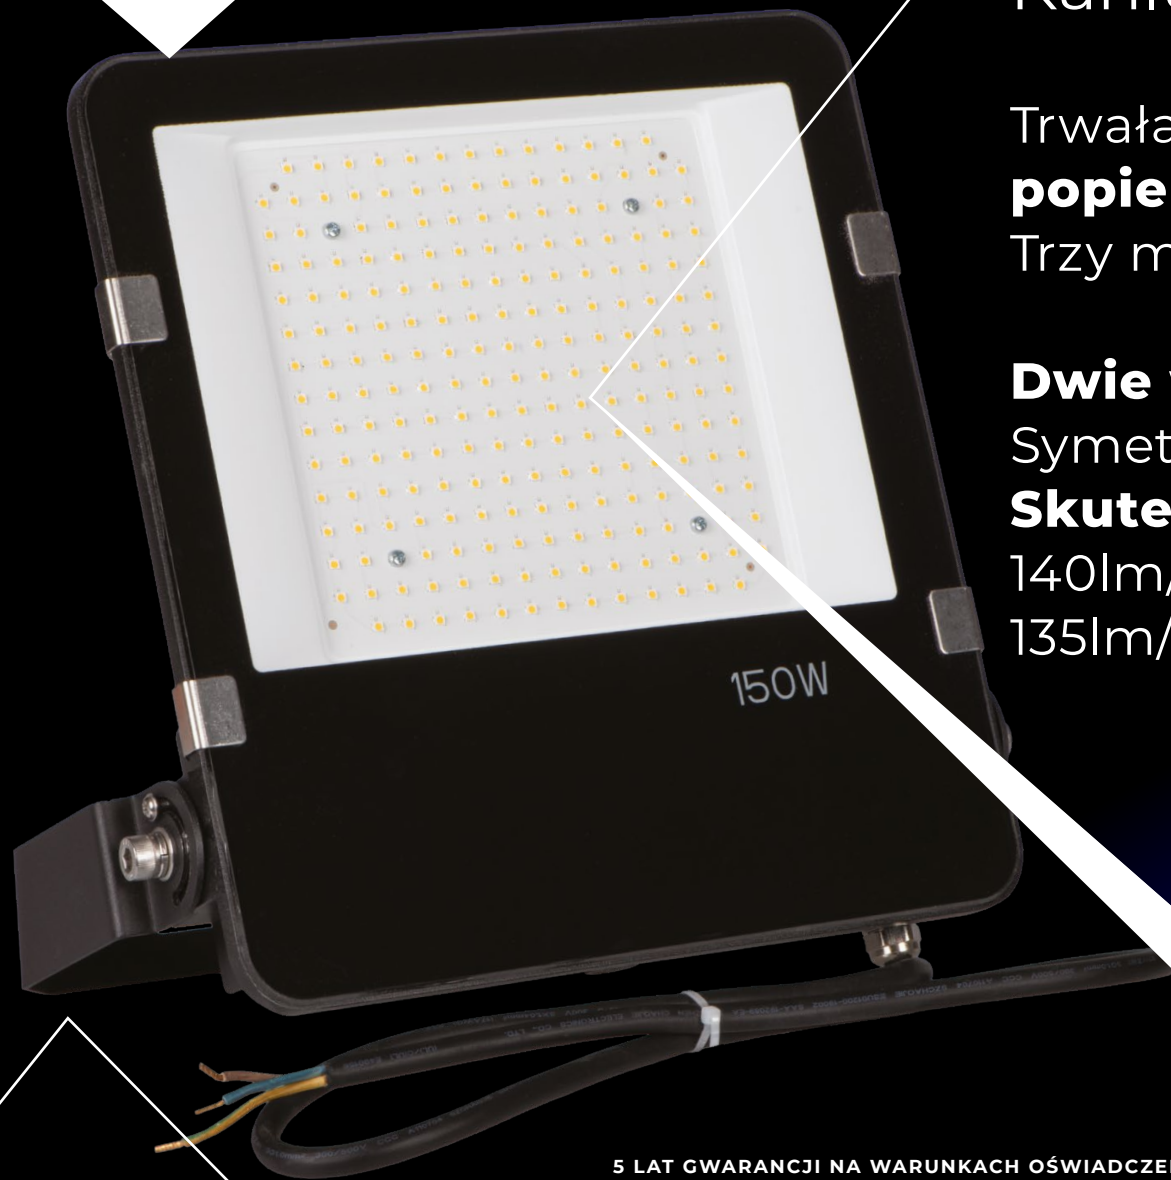

Kanlux

**SERIA
NAŚWIETLACZY**

Kanlux **FL AGOR PRO**

Kanlux

Kanlux **FL AGOR PRO**

Trwała konstrukcja, **którą popieramy 5 letnią gwarancją.**
Trzy moce: **100W/150W/200W**

Dwie wersje:

Symetryczna i asymetryczna

Skuteczność świetlna:

140lm/W (symetryczna)

135lm/W (asymetryczna).

5 LAT GWARANCJI NA WARUNKACH OŚWIADCZENIA
GWARANCYJNEGO DOSTĘPNEGO NA STRONIE INTERNETOWEJ

Kanlux

Kanlux **FL AGOR PRO**

IP
65

08IK

Kanlux

Kanlux **FL AGOR PRO**

Siatka ochronna*, jako dodatkowe akcesorium, zwiększa odporność oprawy na uszkodzenia mechaniczne.

Użycie kratki dodatkowo zabezpiecza konstrukcję.

Uchwyt montażowy

zapewnia stabilne mocowanie naświetlacza, a kąt regulacji **270°** umożliwia dokładne dopasowanie oprawy do pożądanej pozycji.

150W

Kanlux

Kanlux FL AGOR PRO

połyskujące
wykończenie

wysoka skuteczność
światlna **do 140lm/W**

IP65 wysoka odporność
na warunki atmosferyczne
/do zastosowań wewnątrz i na zewnątrz/

Wzmocniony
uchwyt montażowy