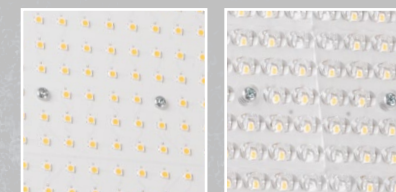

Skuteczność świetlna:

140lm/W (symetryczna)

135lm/W (asymetryczna).

5 LAT GWARANCJI NA WARUNKACH OŚWIADCZENIA
GWARANCYJNEGO DOSTĘPNEGO NA STRONIE INTERNETOWEJ

Kanlux

Kanlux **FL AGOR PRO**

IP
65

08IK

150W

Kanlux

Kanlux FL AGOR PRO

połyskujące
wykończenie

wysoka skuteczność
światlna **do 140lm/W**

IP65 wysoka odporność
na warunki atmosferyczne
/do zastosowań wewnątrz i na zewnątrz/

Wzmocniony
uchwyt montażowy