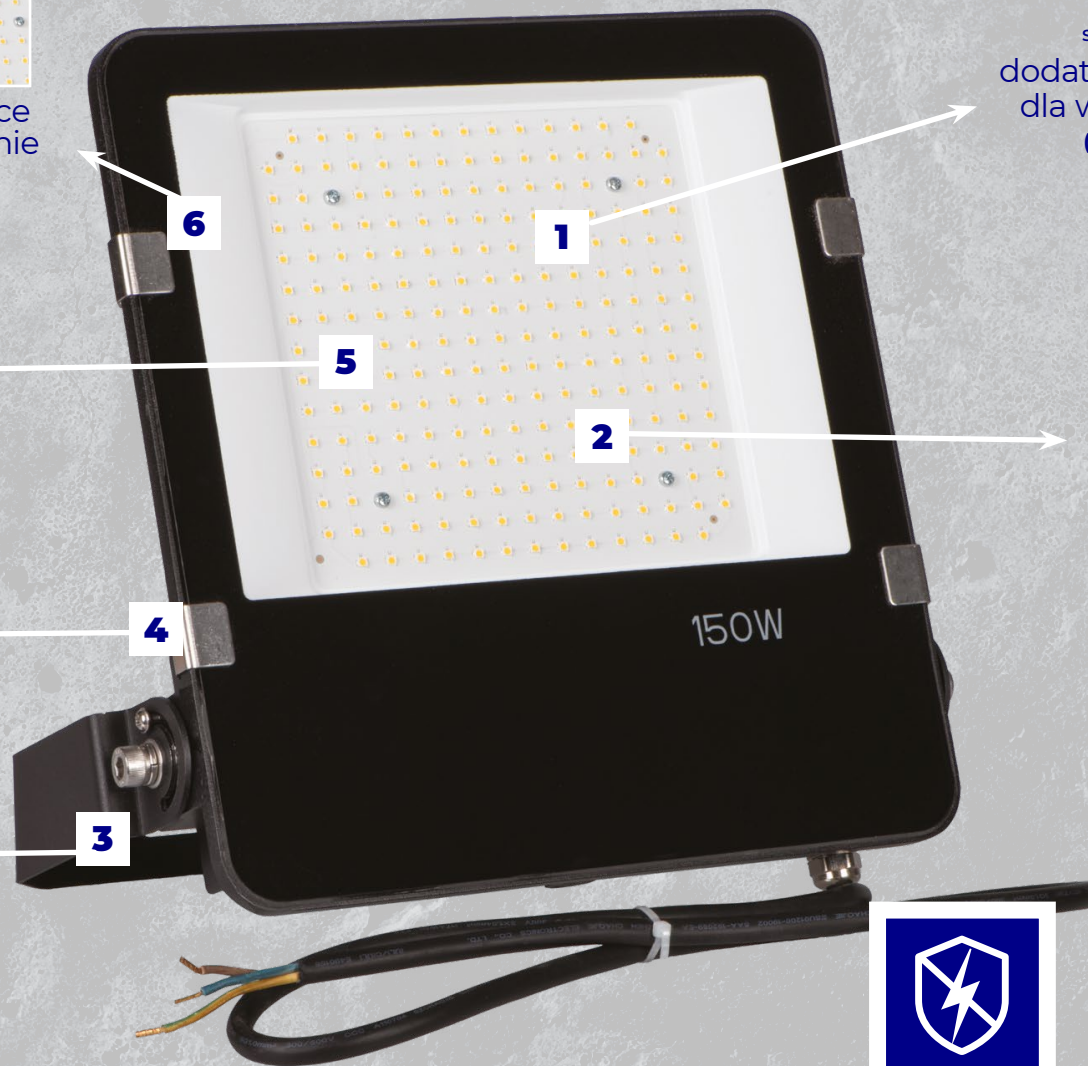

Kanlux

Kanlux **FL AGOR PRO**

Siatka ochronna*, jako dodatkowe akcesorium, zwiększa odporność oprawy na uszkodzenia mechaniczne.

Użycie kratki dodatkowo zabezpiecza konstrukcję.

Uchwyt montażowy

zapewnia stabilne mocowanie naświetlacza, a kąt regulacji **270°** umożliwia dokładne dopasowanie oprawy do pożądanej pozycji.

150W

Kanlux

Kanlux FL AGOR PRO

połyskujące
wykończenie

wysoka skuteczność
światlna **do 140lm/W**

IP65 wysoka odporność
na warunki atmosferyczne
/do zastosowań wewnątrz i na zewnątrz/

Wzmocniony
uchwyt montażowy

wersja SYMETRYCZNA wersja ASYMETRYCZNA

dodatkowy układ optyczny
dla wersji asymetrycznej
(Kanlux FL AGOR PRO)

opcjonalnie do
zastosowania
siatka ochronna

rzetelne
parametry

ochrona przed
przebieciem **6kV**
wydłuża żywotność
oprawy i obniża
koszty konserwacji