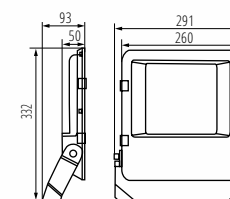

FL AGOR PRO 150W
FL AGOR-A PRO 150W