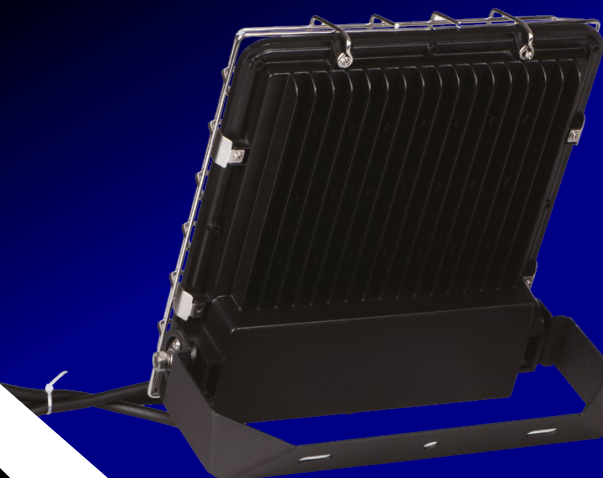

Kanlux

**SERIA
NAŚWIETLACZY**

Kanlux **FL AGOR PRO**

Kanlux

Kanlux **FL AGOR PRO**

Trwała konstrukcja, **którą popieramy 5 letnią gwarancją.**
Trzy moce: **100W/150W/200W**

Dwie wersje:

Symetryczna i asymetryczna

Skuteczność świetlna:

140lm/W (symetryczna)

135lm/W (asymetryczna).

5 LAT GWARANCJI NA WARUNKACH OŚWIADCZENIA
GWARANCYJNEGO DOSTĘPNEGO NA STRONIE INTERNETOWEJ

Kanlux

Kanlux **FL AGOR PRO**

IP
65

08IK

Kanlux

Kanlux **FL AGOR PRO**

Siatka ochronna*, jako dodatkowe akcesorium, zwiększa odporność oprawy na uszkodzenia mechaniczne.

Użycie kratki dodatkowo zabezpiecza konstrukcję.

Uchwyt montażowy

zapewnia stabilne mocowanie naświetlacza, a kąt regulacji **270°** umożliwia dokładne dopasowanie oprawy do pożądanej pozycji.

150W

Kanlux

Kanlux FL AGOR PRO

połyskujące
wykończenie

wysoka skuteczność
światlna **do 140lm/W**

IP65 wysoka odporność
na warunki atmosferyczne
/do zastosowań wewnątrz i na zewnątrz/

Wzmocniony
uchwyt montażowy