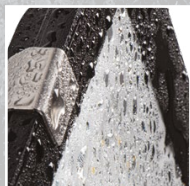

Kanlux

Kanlux **FL AGOR PRO**

Siatka ochronna*, jako dodatkowe akcesorium, zwiększa odporność oprawy na uszkodzenia mechaniczne.

Użycie kratki dodatkowo zabezpiecza konstrukcję.

Uchwyt montażowy

zapewnia stabilne mocowanie naświetlacza, a kąt regulacji **270°** umożliwia dokładne dopasowanie oprawy do pożądanej pozycji.

150W

Kanlux

Kanlux FL AGOR PRO

połyskujące
wykończenie

wysoka skuteczność
światlna **do 140lm/W**

IP65 wysoka odporność
na warunki atmosferyczne
/do zastosowań wewnątrz i na zewnątrz/

Wzmocniony
uchwyt montażowy

wersja SYMETRYCZNA wersja ASYMETRYCZNA

dodatkowy układ optyczny
dla wersji asymetrycznej
(Kanlux FL AGOR PRO)

opcjonalnie do
zastosowania
siatka ochronna

rzetelne
parametry

ochrona przed
przebieciem **6kV**
wydłuża żywotność
oprawy i obniża
koszty konserwacji