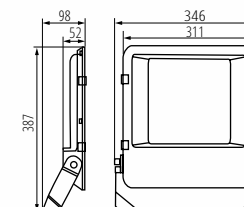

38428 AGOR PRO GRID 200W

Siatka ochronna do naświetlacza, srebrna
FL AGOR PRO 200W
FL AGOR/A PRO GRID 200W

FL AGOR PRO 100W
FL AGOR-A PRO 100W

FL AGOR PRO 150W
FL AGOR-A PRO 150W

FL AGOR PRO 200W
FL AGOR-A PRO 200W