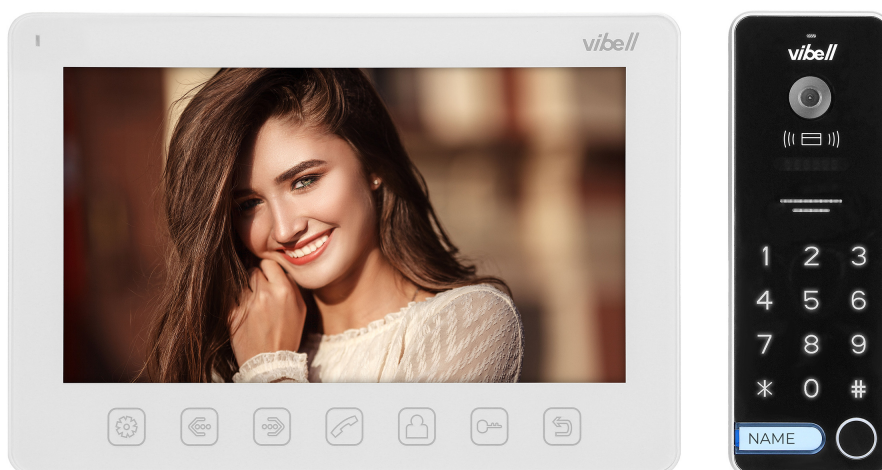

## Zestaw wideodomofonowy, bezsłuchawkowy, kolor, LCD 7", menu OSD, sterowanie bramą, z szyfratorem i RFID, biały, ALCOR

Marka: **ORNO Home** | Symbol: **OR-VID-EX-1061/W** | Ean: **5900378655848**

### OPIS PRODUKTU

Przykładowy zestaw VIBELL: Nowoczesny zestaw wideodomofonowy ALCOR składający się z kolorowego ultra płaskiego monitora LCD 7" oraz kasety z kamerą szerokokątną. Komunikacja między panelem wewnętrznym i zewnętrznym nie wymaga słuchawki. Urządzenie posiada czytelne menu OSD, dzięki któremu błyskawicznie skonfigurujemy ustawienia parametrów monitora. Dodatkowo oświetlenie kasety diodami LED umożliwia

widzenie nocą, a wbudowany szyfrator i czytnik RFID umożliwi dostęp tylko uprawnionych osób. Zestaw posiada funkcję sterowania bramą oraz otwierania elektrozaczepu. Wideo kaseta ze względu na dodatkową funkcjonalność wymaga dodatkowego zasilania (w zestawie). Kolor biały.

### Monitor:

Sposób montażu monitora:	Montaż natynkowy
System wolne ręce:	tak

Przekątna ekranu [cale]:	7"
Rozdzielczość monitora:	800x480
Ekran dotykowy:	nie
Właściwość systemu obrazu:	Kolor
Z funkcją pamięci:	nie
Funkcja Interkomu:	tak
Ilość dźwięków dzwonka:	12
Regulacja głośności:	tak
Wyciszanie dzwonka wywołania:	tak
Materiał monitora:	Tworzywo sztuczne
Kolor monitora:	Biały
Wymiary monitora - szerokość [mm]:	185
Wymiary monitora - wysokość [mm]:	127
Wymiary monitora - głębokość [mm]:	17
Inne cechy monitora:	funkcja rozłoszeniowa i monitorowania dźwięku