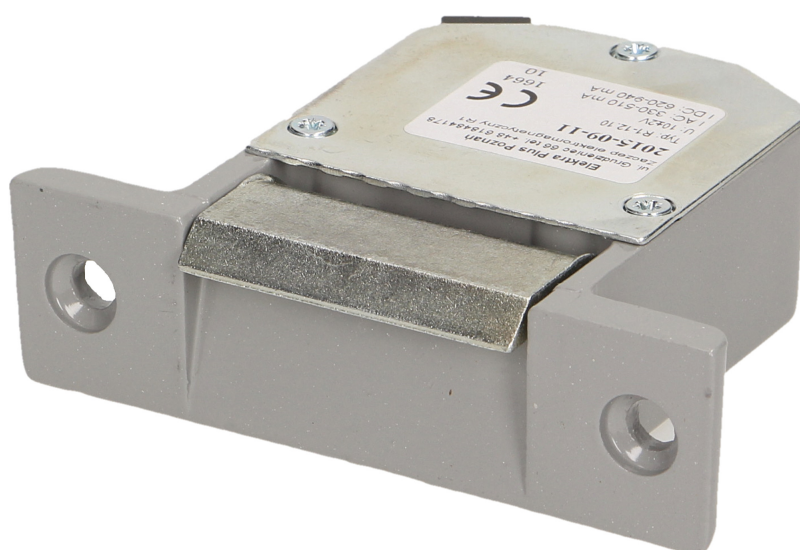

Elektrozaczep szeroki

Marka: **Elektra** | Symbol: **R1-12.10** | Ean: **5907438279013**

OPIS PRODUKTU

Elektrozaczep przeznaczony jest do zdalnego otwierania drzwi i furtek lewych i prawych oraz dwuskrzydłowych. Współpracuje z instalacją domofonową i wideodomofonową w drzwiach wejściowych budynków jedno i wielorodzinnych. Może być montowany na zewnątrz.

DANE TECHNICZNE

Informacje ogólne:

Pobór prądu podczas pracy:	510mA przy 12V AC
Kierunek otwierania:	prawy/lewy
Regulacja zapadki:	Nie
Napięcie zasilania:	8-14V AC/DC
Blokada:	Nie
Wymiary - głębokość:	77 mm
Wymiary - szerokość:	27 mm
Wymiary - wysokość:	95 mm
Pamięć:	Nie