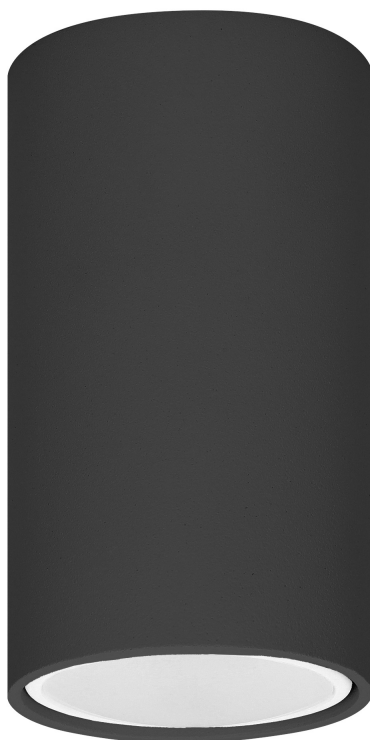

## BARBRA DLR GU10 downlight max 50W, IP20, okrągły, czarny, aluminium

Marka: **ADVITI** | Symbol: **AD-OD-6141BGU10** | Ean: **5908254818189**

**Adviti**

### OPIS PRODUKTU

Sufitowa, punktowa oprawa natynkowa o okrągłym przekroju, to połączenie minimalizmu z nowatorskim designem, które pozwala podkreślić elementy wystroju pomieszczeń mieszkalnych i komercyjnych. Kilka takich opraw, zestawionych ze sobą w pewnej odległości tworzy bardzo interesujący i nowoczesny efekt wizualny. Można dzięki nim tworzyć dodatkowe strefy oświetlenia, które albo uzupełnią oświetlenie podstawowe, albo samodzielnie stworzą odrębny przytulny klimat. Produkt przystosowany jest do źródeł światła zarówno halogenowych jak i typu LED z trzonkiem GU10 o maksymalnej mocy 50W (brak w zestawie). Ta oprawa typu

downlight wykonana jest z aluminium i jest dostępna w dwóch kolorach – białym lub czarnym. Jej montaż jest bardzo prosty, a potrzebne kołki i uszczelki dołączone są do zestawu.

### Informacje ogólne:

Moc:	50 W
Źródło światła:	GU10
Stopień ochrony (IP):	20
Napięcie zasilania:	230V~, 50Hz
Kolor:	czarny
Montaż:	natynkowy
Wymiary - głębokość:	100 mm
Wymiary - szerokość:	56 mm
Wymiary - wysokość:	56 mm
Inne cechy:	Brak źródła światła w zestawie
Trzonek:	GU10
Materiał:	aluminiowy