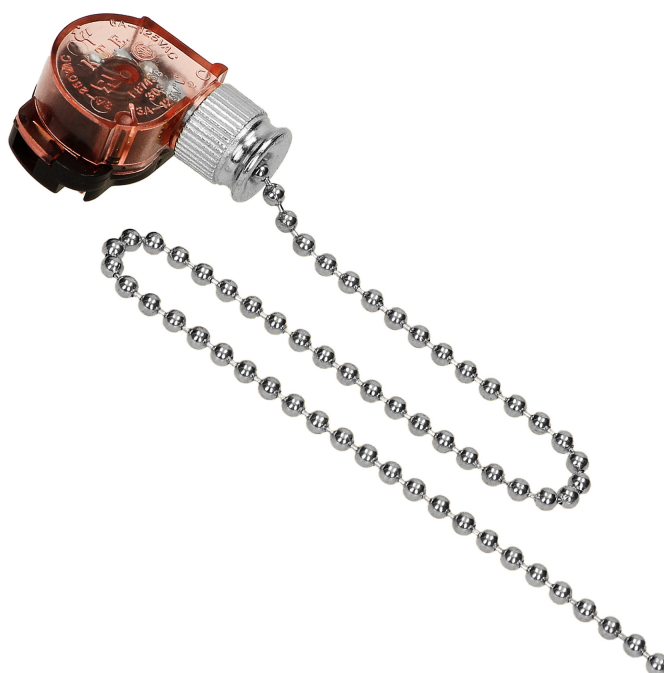

Wyłącznik pociągany 3A, srebrny

Marka: **TIMEX** | Symbol: **WC-1K/SREBRNY** | Ean: **5902560323160**

OPIS PRODUKTU

Wyłącznik pociągany. Dostępne kolory: srebrny, złoty.

DANE TECHNICZNE

Informacje ogólne:

Napięcie zasilania:	230V~, 50Hz
Prąd:	3A A
Kolor:	srebrny