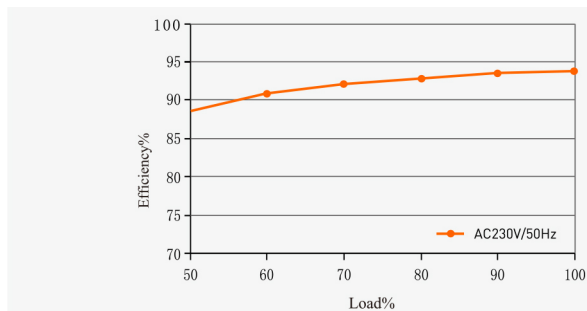

Zgodny ze światowymi przepisami bezpieczeństwa
In line with world lighting safety regulations

Kod produktu / Product code		PB030798	PB030859
Kod EAN / EAN code		5908293930798	5908293930859
Stopień ochrony / IP		IP67	
WEJŚCIE INPUT	Zakres napięcia / Voltage range	175-277VAC	
	Częstotliwość napięcia / Frequency range	50~60Hz	
	Sprawność / Efficiency	93%	93,5%
	PF/ Power factor	PF>0,95	
	Prąd wejściowy / Input current	0,64 A~0,43 A	
	Prąd rozruchowy / Inrush current	50A/230VAC	
WYJŚCIE OUTPUT	Napięcie wyjściowe / DC voltage	12V DC	24V DC
	Prąd znamionowy/ Rated current	8,3A	4,15A
	Zakres natężenia / Current range	0~8,3A	0~4,15A
	Moc znamionowa / Rated power	100W	100W
ZABEZPIECZENIA PROTECTION	Zabezp. zwarciove / Short circuit	TAK / YES	
	Zabezp. przeciążeniowe / Overload	TAK / YES	
	Zabezp. przed przegrzaniem / Over temperature	TAK / YES	
ŚRODOWISKO PRACY ENVIRONMENT	Temperatura pracy / Working temp.	-30°C - +50°C	
	Temperatura magazynowania / Storage temperature	-40°C - +80°C	
NORMY BEZPIECZEŃSTWA SAFETY STANDARDS	Spełniane normy / Safety standards	CE, RoHS, SELV I/P-O/P:3750Vac, I/P-O/P: 100MΩ/500VDC/25°C/70%RH, IEC/EN61347 IEC/EN60950 IP67 EN55015:2013;FCC Part 15B;EN61547:2009 EN61000-3-2:2014EN61000-3-3:2013	

Zasilacz Wodoodporny SUPER SLIM 100W

Waterproof Power Supply SUPER SLIM 100W

wydajność vs obciążenie /
efficiency vs load

PB030798

wydajność vs obciążenie /
efficiency vs load

PB030859

Waga / Weight	450g +/- 10g
Wymiary (dł x szer x wys) Dimension (L x W x H)	202 x 60 x 19 mm