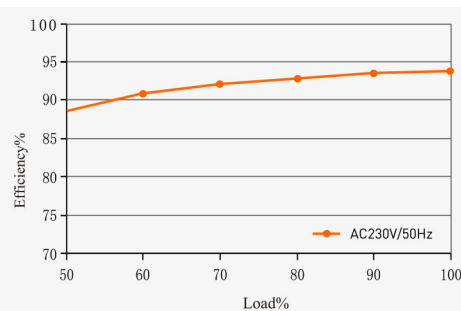

Zgodny ze światowymi przepisami bezpieczeństwa
In line with world lighting safety regulations

Kod produktu / Product code		PB030798	PB030859
Kod EAN / EAN code		5908293930798	5908293930859
Stopień ochrony / IP		IP67	
WEJŚCIE INPUT	Zakres napięcia / Voltage range	175-277VAC	
	Częstotliwość napięcia / Frequency range	50~60Hz	
	Sprawność / Efficiency	93%	93,5%
	PF/ Power factor	PF>0,95	
	Prąd wejściowy / Input current	0,64 A~0,43 A	
	Prąd rozruchowy / Inrush current	50A/230VAC	
WYJŚCIE OUTPUT	Napięcie wyjściowe / DC voltage	12V DC	24V DC
	Prąd znamionowy/ Rated current	8,3A	4,15A
	Zakres natężenia / Current range	0~8,3A	0~4,15A
	Moc znamionowa / Rated power	100W	100W
ZABEZPIECZENIA PROTECTION	Zabezp. zwarciove / Short circuit	TAK / YES	
	Zabezp. przeciążeniowe / Overload	TAK / YES	
	Zabezp. przed przegrzaniem / Over temperature	TAK / YES	
ŚRODOWISKO PRACY ENVIRONMENT	Temperatura pracy / Working temp.	-30°C - +50°C	
	Temperatura magazynowania / Storage temperature	-40°C - +80°C	
NORMY BEZPIECZEŃSTWA SAFETY STANDARDS	Spełniane normy / Safety standards	CE, RoHS, SELV I/P-O/P:3750Vac, I/P-O/P: 100MΩ/500VDC/25°C/70%RH, IEC/EN61347 IEC/EN60950 IP67 EN55015:2013;FCC Part 15B;EN61547:2009 EN61000-3-2:2014EN61000-3-3:2013	

Zasilacz Wodoodporny SUPER SLIM 100W

Waterproof Power Supply SUPER SLIM 100W

wydajność vs obciążenie /
efficiency vs load

PB030798

wydajność vs obciążenie /
efficiency vs load

PB030859

Waga / Weight	450g +/- 10g
Wymiary (dł x szer x wys) Dimension (L x W x H)	202 x 60 x 19 mm