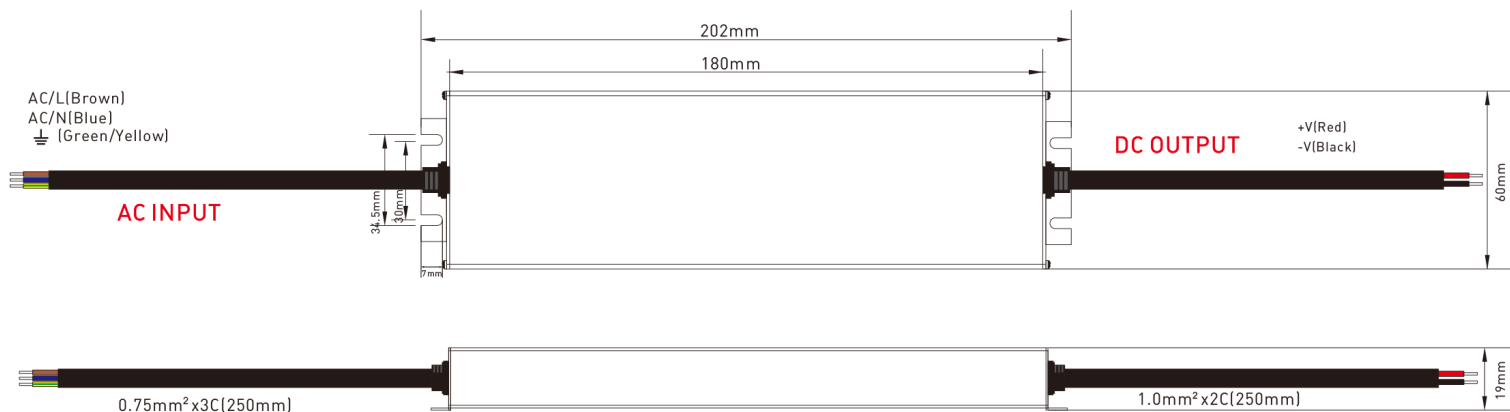

Zgodny ze światowymi przepisami bezpieczeństwa
In line with world lighting safety regulations

Kod produktu / Product code		PB030798	PB030859
Kod EAN / EAN code		5908293930798	5908293930859
Stopień ochrony / IP		IP67	
WEJŚCIE INPUT	Zakres napięcia / Voltage range	175-277VAC	
	Częstotliwość napięcia / Frequency range	50~60Hz	
	Sprawność / Efficiency	93%	93,5%
	PF/ Power factor	PF>0,95	
	Prąd wejściowy / Input current	0,64 A~0,43 A	
	Prąd rozruchowy / Inrush current	50A/230VAC	
WYJŚCIE OUTPUT	Napięcie wyjściowe / DC voltage	12V DC	24V DC
	Prąd znamionowy/ Rated current	8,3A	4,15A
	Zakres natężenia / Current range	0~8,3A	0~4,15A
	Moc znamionowa / Rated power	100W	100W
ZABEZPIECZENIA PROTECTION	Zabezp. zwarciove / Short circuit	TAK / YES	
	Zabezp. przeciążeniowe / Overload	TAK / YES	
	Zabezp. przed przegrzaniem / Over temperature	TAK / YES	
ŚRODOWISKO PRACY ENVIRONMENT	Temperatura pracy / Working temp.	-30°C - +50°C	
	Temperatura magazynowania / Storage temperature	-40°C - +80°C	
NORMY BEZPIECZEŃSTWA SAFETY STANDARDS	Spełniane normy / Safety standards	CE, RoHS, SELV I/P-O/P:3750Vac, I/P-O/P: 100MΩ/500VDC/25°C/70%RH, IEC/EN61347 IEC/EN60950 IP67 EN55015:2013;FCC Part 15B;EN61547:2009 EN61000-3-2:2014EN61000-3-3:2013	

Zasilacz Wodoodporny SUPER SLIM 100W

Waterproof Power Supply SUPER SLIM 100W

wydajność vs obciążenie /
efficiency vs load

PB030798

wydajność vs obciążenie /
efficiency vs load

PB030859

Waga / Weight	450g +/- 10g
Wymiary (dł x szer x wys) Dimension (L x W x H)	202 x 60 x 19 mm