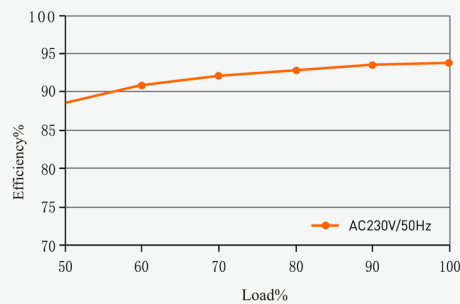

**Zgodny ze światowymi przepisami bezpieczeństwa**  
In line with world lighting safety regulations

Kod produktu / Product code		PB030828	PB030880
Kod EAN / EAN code		5908293930828	5908293930880
Stopień ochrony / IP		IP67	
WEJŚCIE INPUT	Zakres napięcia / Voltage range	175-277VAC	
	Częstotliwość napięcia / Frequency range	50~60Hz	
	Sprawność / Efficiency	93%	93,5%
	PF/ Power factor	PF>0,95	
	Prąd wejściowy / Input current	1,6A~1,08A	
	Prąd rozruchowy / Inrush current	50A/230VAC	
WYJŚCIE OUTPUT	Napięcie wyjściowe / DC voltage	12V DC	24V DC
	Prąd znamionowy/ Rated current	21A	10,5A
	Zakres natężenia / Current range	0~21A	0~10,5A
	Moc znamionowa / Rated power	250W	250W
ZABEZPIECZENIA PROTECTION	Zabezp. zwarciove / Short circuit	TAK / YES	
	Zabezp. przeciążeniowe / Overload	TAK / YES	
	Zabezp. przed przegrzaniem / Over temperature	TAK / YES	
ŚRODOWISKO PRACY ENVIRONMENT	Temperatura pracy / Working temp.	-30°C - +50°C	
	Temperatura magazynowania / Storage temperature	-40°C - +80°C	
NORMY BEZPIECZEŃSTWA SAFETY STANDARDS	Spełniane normy / Safety standards	CE, RoHS, SELV I/P-O/P:3750Vac, I/P-O/P: 100MΩ/500VDC/25°C/70%RH, IEC/EN61347 IEC/EN60950 IP67 EN55015:2013;FCC Part 15B;EN61547:2009 EN61000-3-2:2014EN61000-3-3:2013	

## Zasilacz Wodoodporny SUPER SLIM 250W

Waterproof Power Supply SUPER SLIM 250W

wydajność vs obciążenie /  
efficiency vs load

PB030828

wydajność vs obciążenie /  
efficiency vs load

PB030880

Waga / Weight	780g +/- 10g
Wymiary (dł x szer x wys) Dimension (L x W x H)	242 x 67 x 22,8 mm