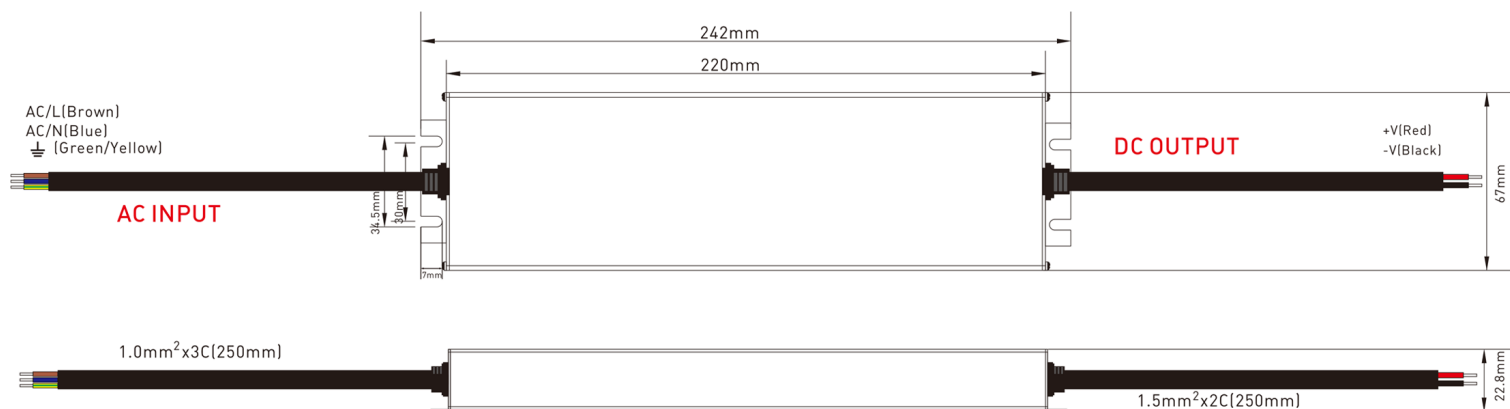

**Zgodny ze światowymi przepisami bezpieczeństwa**  
In line with world lighting safety regulations

Kod produktu / Product code		PB030828	PB030880
Kod EAN / EAN code		5908293930828	5908293930880
Stopień ochrony / IP		IP67	
WEJŚCIE INPUT	Zakres napięcia / Voltage range	175-277VAC	
	Częstotliwość napięcia / Frequency range	50~60Hz	
	Sprawność / Efficiency	93%	93,5%
	PF/ Power factor	PF>0,95	
	Prąd wejściowy / Input current	1,6A~1,08A	
	Prąd rozruchowy / Inrush current	50A/230VAC	
WYJŚCIE OUTPUT	Napięcie wyjściowe / DC voltage	12V DC	24V DC
	Prąd znamionowy/ Rated current	21A	10,5A
	Zakres natężenia / Current range	0~21A	0~10,5A
	Moc znamionowa / Rated power	250W	250W
ZABEZPIECZENIA PROTECTION	Zabezp. zwarciove / Short circuit	TAK / YES	
	Zabezp. przeciążeniowe / Overload	TAK / YES	
	Zabezp. przed przegrzaniem / Over temperature	TAK / YES	
ŚRODOWISKO PRACY ENVIRONMENT	Temperatura pracy / Working temp.	-30°C - +50°C	
	Temperatura magazynowania / Storage temperature	-40°C - +80°C	
NORMY BEZPIECZEŃSTWA SAFETY STANDARDS	Spełniane normy / Safety standards	CE, RoHS, SELV I/P-O/P:3750Vac, I/P-O/P: 100MΩ/500VDC/25°C/70%RH, IEC/EN61347 IEC/EN60950 IP67 EN55015:2013;FCC Part 15B;EN61547:2009 EN61000-3-2:2014EN61000-3-3:2013	

## Zasilacz Wodoodporny SUPER SLIM 250W

Waterproof Power Supply SUPER SLIM 250W

wydajność vs obciążenie /  
efficiency vs load

PB030828

wydajność vs obciążenie /  
efficiency vs load

PB030880

Waga / Weight	780g +/- 10g
Wymiary (dł x szer x wys) Dimension (L x W x H)	242 x 67 x 22,8 mm