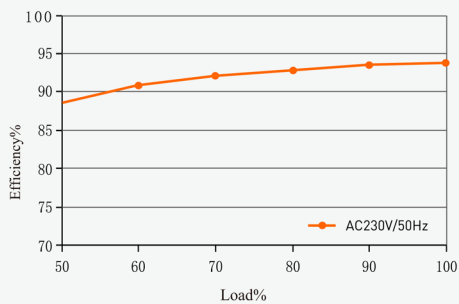

wydajność vs obciążenie /
efficiency vs load

PB030828