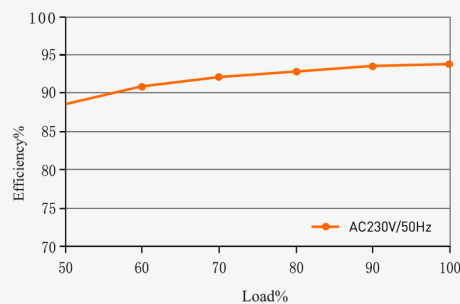

**Zgodny ze światowymi przepisami bezpieczeństwa**  
In line with world lighting safety regulations

Kod produktu / Product code		PB046492	PB046515
Kod EAN / EAN code		5908293946492	5908293946515
Stopień ochrony / IP		IP67	
WEJŚCIE INPUT	Zakres napięcia / Voltage range	175-277VAC	
	Częstotliwość napięcia / Frequency range	50~60Hz	
	Sprawność / Efficiency	93%	93,5%
	PF/ Power factor	PF>0,95	
	Prąd wejściowy / Input current	1,12 A~0,43 A	
	Prąd rozruchowy / Inrush current	50A/230VAC	
WYJŚCIE OUTPUT	Napięcie wyjściowe / DC voltage	12V DC	24V DC
	Prąd znamionowy/ Rated current	5A	2,5A
	Zakres natężenia / Current range	0~5A	0~2,5A
	Moc znamionowa / Rated power	60W	60W
ZABEZPIECZENIA PROTECTION	Zabezp. zwarciove / Short circuit	TAK / YES	
	Zabezp. przeciążeniowe / Overload	TAK / YES	
	Zabezp. przed przegrzaniem / Over temperature	TAK / YES	
ŚRODOWISKO PRACY ENVIRONMENT	Temperatura pracy / Working temp.	-30°C - +50°C	
	Temperatura magazynowania / Storage temperature	-40°C - +90°C	
NORMY BEZPIECZEŃSTWA SAFETY STANDARDS	Spełniane normy / Safety standards	CE, RoHS, SELV I/P-O/P:3750Vac, I/P-O/P: 100MΩ/500VDC/25°C/70%RH, IEC/EN61347 IEC/EN60950 IP67 EN55015:2013;FCC Part 15B;EN61547:2009 EN61000-3-2:2014EN61000-3-3:2013	

## Zasilacz Wodoodporny SUPER SLIM 60W

Waterproof Power Supply SUPER SLIM 60W

wydajność vs obciążenie /  
efficiency vs load

PB046492

wydajność vs obciążenie /  
efficiency vs load

PB046515

Waga / Weight	370g +/- 10g
Wymiary (dł x szer x wys) Dimension (L x W x H)	202 x 48 x 19 mm