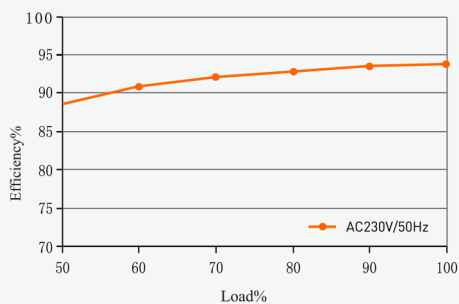

wydajność vs obciążenie /
efficiency vs load

PB046492