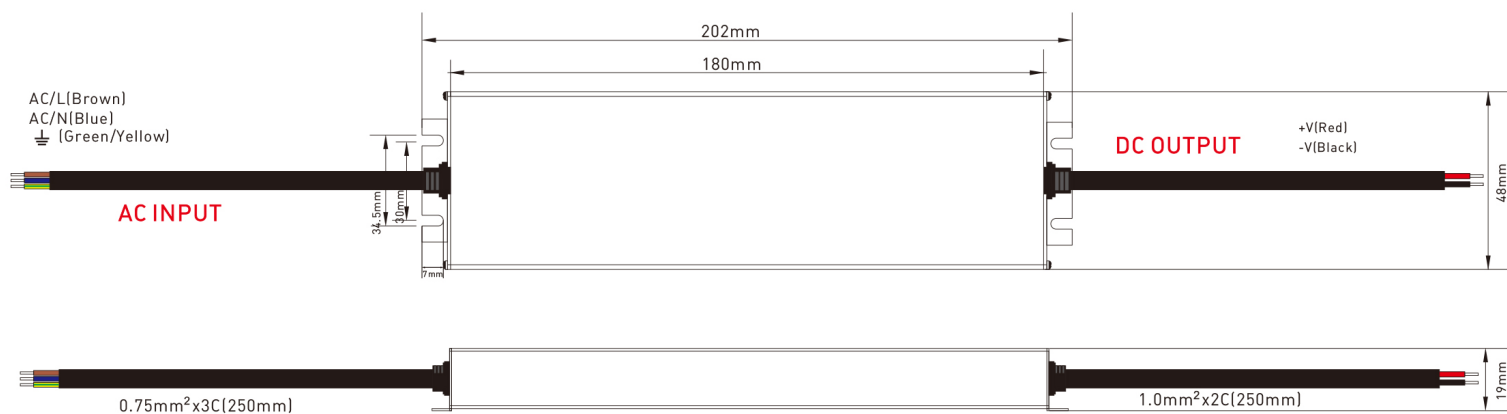

**Zgodny ze światowymi przepisami bezpieczeństwa**  
In line with world lighting safety regulations

Kod produktu / Product code		PB046492	PB046515
Kod EAN / EAN code		5908293946492	5908293946515
Stopień ochrony / IP		IP67	
WEJŚCIE INPUT	Zakres napięcia / Voltage range	175-277VAC	
	Częstotliwość napięcia / Frequency range	50~60Hz	
	Sprawność / Efficiency	93%	93,5%
	PF/ Power factor	PF>0,95	
	Prąd wejściowy / Input current	1,12 A~0,43 A	
	Prąd rozruchowy / Inrush current	50A/230VAC	
WYJŚCIE OUTPUT	Napięcie wyjściowe / DC voltage	12V DC	24V DC
	Prąd znamionowy/ Rated current	5A	2,5A
	Zakres natężenia / Current range	0~5A	0~2,5A
	Moc znamionowa / Rated power	60W	60W
ZABEZPIECZENIA PROTECTION	Zabezp. zwarciove / Short circuit	TAK / YES	
	Zabezp. przeciążeniowe / Overload	TAK / YES	
	Zabezp. przed przegrzaniem / Over temperature	TAK / YES	
ŚRODOWISKO PRACY ENVIRONMENT	Temperatura pracy / Working temp.	-30°C - +50°C	
	Temperatura magazynowania / Storage temperature	-40°C - +90°C	
NORMY BEZPIECZEŃSTWA SAFETY STANDARDS	Spełniane normy / Safety standards	CE, RoHS, SELV I/P-O/P:3750Vac, I/P-O/P: 100MΩ/500VDC/25°C/70%RH, IEC/EN61347 IEC/EN60950 IP67 EN55015:2013;FCC Part 15B;EN61547:2009 EN61000-3-2:2014EN61000-3-3:2013	

## Zasilacz Wodoodporny SUPER SLIM 60W

Waterproof Power Supply SUPER SLIM 60W

wydajność vs obciążenie /  
efficiency vs load

PB046492

wydajność vs obciążenie /  
efficiency vs load

PB046515

Waga / Weight	370g +/- 10g
Wymiary (dł x szer x wys) Dimension (L x W x H)	202 x 48 x 19 mm