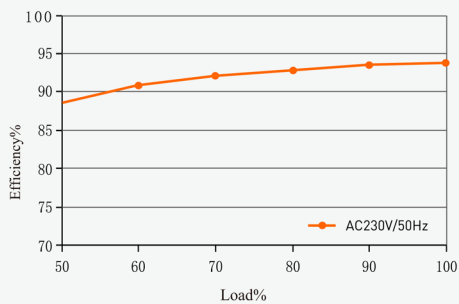

Zgodny ze światowymi przepisami bezpieczeństwa
In line with world lighting safety regulations

Kod produktu / Product code		PB030811	PB030873
Kod EAN / EAN code		5908293930811	5908293930873
Stopień ochrony / IP		IP67	
WEJŚCIE INPUT	Zakres napięcia / Voltage range	175-277VAC	
	Częstotliwość napięcia / Frequency range	50~60Hz	
	Sprawność / Efficiency	93%	93,5%
	PF/ Power factor	PF>0,95	
	Prąd wejściowy / Input current	1,28A~0,86A	
	Prąd rozruchowy / Inrush current	50A/230VAC	
WYJŚCIE OUTPUT	Napięcie wyjściowe / DC voltage	12V DC	24V DC
	Prąd znamionowy/ Rated current	16,7A	8,3A
	Zakres natężenia / Current range	0~16,7A	0~8,3A
	Moc znamionowa / Rated power	200W	200W
ZABEZPIECZENIA PROTECTION	Zabezp. zwarciove / Short circuit	TAK / YES	
	Zabezp. przeciążeniowe / Overload	TAK / YES	
	Zabezp. przed przegrzaniem / Over temperature	TAK / YES	
ŚRODOWISKO PRACY ENVIRONMENT	Temperatura pracy / Working temp.	-30°C - +50°C	
	Temperatura magazynowania / Storage temperature	-40°C - +80°C	
NORMY BEZPIECZEŃSTWA SAFETY STANDARDS	Spełniane normy / Safety standards	CE, RoHS, SELV I/P-O/P:3750Vac, I/P-O/P: 100MΩ/500VDC/25°C/70%RH, IEC/EN61347 IEC/EN60950 IP67 EN55015:2013;FCC Part 15B;EN61547:2009 EN61000-3-2:2014EN61000-3-3:2013	

Zasilacz Wodoodporny SUPER SLIM 200W

Waterproof Power Supply SUPER SLIM 200W

wydajność vs obciążenie /
efficiency vs load

PB030811

wydajność vs obciążenie /
efficiency vs load

PB030873

Waga / Weight	780g +/- 10g
Wymiary (dł x szer x wys) Dimension (L x W x H)	242 x 67 x 22,8 mm