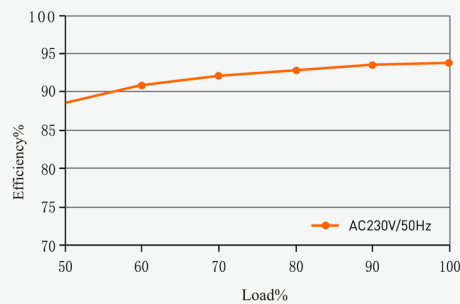

Zgodny ze światowymi przepisami bezpieczeństwa
In line with world lighting safety regulations

Kod produktu / Product code		PB030811	PB030873
Kod EAN / EAN code		5908293930811	5908293930873
Stopień ochrony / IP		IP67	
WEJŚCIE INPUT	Zakres napięcia / Voltage range	175-277VAC	
	Częstotliwość napięcia / Frequency range	50~60Hz	
	Sprawność / Efficiency	93%	93,5%
	PF/ Power factor	PF>0,95	
	Prąd wejściowy / Input current	1,28A~0,86A	
	Prąd rozruchowy / Inrush current	50A/230VAC	
WYJŚCIE OUTPUT	Napięcie wyjściowe / DC voltage	12V DC	24V DC
	Prąd znamionowy/ Rated current	16,7A	8,3A
	Zakres natężenia / Current range	0~16,7A	0~8,3A
	Moc znamionowa / Rated power	200W	200W
ZABEZPIECZENIA PROTECTION	Zabezp. zwarciove / Short circuit	TAK / YES	
	Zabezp. przeciążeniowe / Overload	TAK / YES	
	Zabezp. przed przegrzaniem / Over temperature	TAK / YES	
ŚRODOWISKO PRACY ENVIRONMENT	Temperatura pracy / Working temp.	-30°C - +50°C	
	Temperatura magazynowania / Storage temperature	-40°C - +80°C	
NORMY BEZPIECZEŃSTWA SAFETY STANDARDS	Spełniane normy / Safety standards	CE, RoHS, SELV I/P-O/P:3750Vac, I/P-O/P: 100MΩ/500VDC/25°C/70%RH, IEC/EN61347 IEC/EN60950 IP67 EN55015:2013;FCC Part 15B;EN61547:2009 EN61000-3-2:2014EN61000-3-3:2013	

Zasilacz Wodoodporny SUPER SLIM 200W

Waterproof Power Supply SUPER SLIM 200W

wydajność vs obciążenie /
efficiency vs load

PB030811

wydajność vs obciążenie /
efficiency vs load

PB030873

Waga / Weight	780g +/- 10g
Wymiary (dł x szer x wys) Dimension (L x W x H)	242 x 67 x 22,8 mm