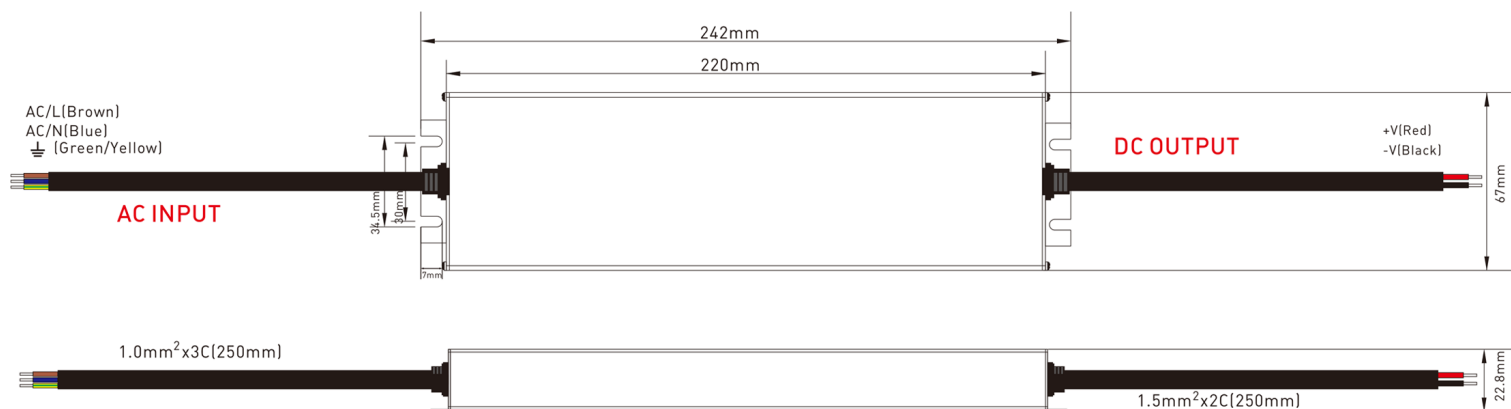

Zgodny ze światowymi przepisami bezpieczeństwa
In line with world lighting safety regulations

Kod produktu / Product code		PB030811	PB030873
Kod EAN / EAN code		5908293930811	5908293930873
Stopień ochrony / IP		IP67	
WEJŚCIE INPUT	Zakres napięcia / Voltage range	175-277VAC	
	Częstotliwość napięcia / Frequency range	50~60Hz	
	Sprawność / Efficiency	93%	93,5%
	PF/ Power factor	PF>0,95	
	Prąd wejściowy / Input current	1,28A~0,86A	
	Prąd rozruchowy / Inrush current	50A/230VAC	
WYJŚCIE OUTPUT	Napięcie wyjściowe / DC voltage	12V DC	24V DC
	Prąd znamionowy/ Rated current	16,7A	8,3A
	Zakres natężenia / Current range	0~16,7A	0~8,3A
	Moc znamionowa / Rated power	200W	200W
ZABEZPIECZENIA PROTECTION	Zabezp. zwarciove / Short circuit	TAK / YES	
	Zabezp. przeciążeniowe / Overload	TAK / YES	
	Zabezp. przed przegrzaniem / Over temperature	TAK / YES	
ŚRODOWISKO PRACY ENVIRONMENT	Temperatura pracy / Working temp.	-30°C - +50°C	
	Temperatura magazynowania / Storage temperature	-40°C - +80°C	
NORMY BEZPIECZEŃSTWA SAFETY STANDARDS	Spełniane normy / Safety standards	CE, RoHS, SELV I/P-O/P:3750Vac, I/P-O/P: 100MΩ/500VDC/25°C/70%RH, IEC/EN61347 IEC/EN60950 IP67 EN55015:2013;FCC Part 15B;EN61547:2009 EN61000-3-2:2014EN61000-3-3:2013	

Zasilacz Wodoodporny SUPER SLIM 200W

Waterproof Power Supply SUPER SLIM 200W

wydajność vs obciążenie /
efficiency vs load

PB030811

wydajność vs obciążenie /
efficiency vs load

PB030873

Waga / Weight	780g +/- 10g
Wymiary (dł x szer x wys) Dimension (L x W x H)	242 x 67 x 22,8 mm