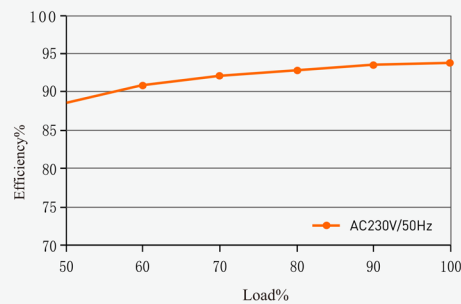

Zgodny ze światowymi przepisami bezpieczeństwa
In line with world lighting safety regulations

Kod produktu / Product code		PB030835	PB030897
Kod EAN / EAN code		5908293930835	5908293930897
Stopień ochrony / IP		IP67	
WEJŚCIE INPUT	Zakres napięcia / Voltage range	175-277VAC	
	Częstotliwość napięcia / Frequency range	50~60Hz	
	Sprawność / Efficiency	93%	93,5%
	PF/ Power factor	PF>0,95	
	Prąd wejściowy / Input current	1,95A~1,3A	
	Prąd rozruchowy / Inrush current	65A/230VAC	
WYJŚCIE OUTPUT	Napięcie wyjściowe / DC voltage	12V DC	24V DC
	Prąd znamionowy/ Rated current	25A	12,5A
	Zakres natężenia / Current range	0~25A	0~12,5A
	Moc znamionowa / Rated power	300W	300W
ZABEZPIECZENIA PROTECTION	Zabezp. zwarciove / Short circuit	TAK / YES	
	Zabezp. przeciążeniowe / Overload	TAK / YES	
	Zabezp. przed przegrzaniem / Over temperature	TAK / YES	
ŚRODOWISKO PRACY ENVIRONMENT	Temperatura pracy / Working temp.	-30°C - +50°C	
	Temperatura magazynowania / Storage temperature	-40°C - +80°C	
NORMY BEZPIECZEŃSTWA SAFETY STANDARDS	Spełniane normy / Safety standards	CE, RoHS, SELV I/P-O/P:3750Vac, I/P-O/P: 100MΩ/500VDC/25°C/70%RH, IEC/EN61347 IEC/EN60950 IP67 EN55015:2013;FCC Part 15B;EN61547:2009 EN61000-3-2:2014EN61000-3-3:2013	

Zasilacz Wodoodporny SUPER SLIM 300W

Waterproof Power Supply SUPER SLIM 300W

wydajność vs obciążenie /
efficiency vs load

PB030835

wydajność vs obciążenie /
efficiency vs load

PB030897

Waga / Weight	1250g +/- 10g
Wymiary (dł x szer x wys) Dimension (L x W x H)	282 x 86 x 23,5 mm