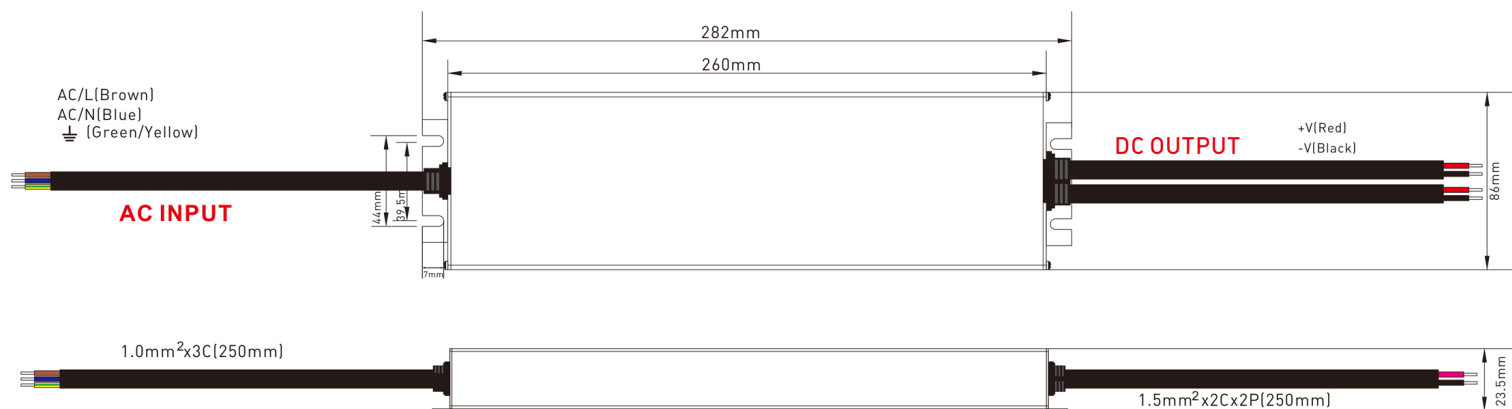

Zasilacz Wodoodporny SUPER SLIM 300W

Waterproof Power Supply SUPER SLIM 300W

Wydajność do 93%. Super cieńki i mały rozmiar.
Efficiency up to 93%, super thin and small size

Zabezpieczenia: zwarciove/przeciążeniowe/przepięciowe/przed przegrzaniem
Protections: short circuit/over load/over voltage/over temperature

Zgodny ze światowymi przepisami bezpieczeństwa
In line with world lighting safety regulations

Kod produktu / Product code		PB030835	PB030897
Kod EAN / EAN code		5908293930835	5908293930897
Stopień ochrony / IP		IP67	
WEJŚCIE INPUT	Zakres napięcia / Voltage range	175-277VAC	
	Częstotliwość napięcia / Frequency range	50~60Hz	
	Sprawność / Efficiency	93%	93,5%
	PF/ Power factor	PF>0,95	
	Prąd wejściowy / Input current	1,95A~1,3A	
	Prąd rozruchowy / Inrush current	65A/230VAC	
WYJŚCIE OUTPUT	Napięcie wyjściowe / DC voltage	12V DC	24V DC
	Prąd znamionowy/ Rated current	25A	12,5A
	Zakres natężenia / Current range	0~25A	0~12,5A
	Moc znamionowa / Rated power	300W	300W
ZABEZPIECZENIA PROTECTION	Zabezp. zwarciove / Short circuit	TAK / YES	
	Zabezp. przeciążeniowe / Overload	TAK / YES	
	Zabezp. przed przegrzaniem / Over temperature	TAK / YES	
ŚRODOWISKO PRACY ENVIRONMENT	Temperatura pracy / Working temp.	-30°C - +50°C	
	Temperatura magazynowania / Storage temperature	-40°C - +80°C	
NORMY BEZPIECZEŃSTWA SAFETY STANDARDS	Spełniane normy / Safety standards	CE, RoHS, SELV I/P-O/P:3750Vac, I/P-O/P: 100MΩ/500VDC/25°C/70%RH, IEC/EN61347 IEC/EN60950 IP67 EN55015:2013;FCC Part 15B;EN61547:2009 EN61000-3-2:2014EN61000-3-3:2013	

Zasilacz Wodoodporny SUPER SLIM 300W

Waterproof Power Supply SUPER SLIM 300W

wydajność vs obciążenie /
efficiency vs load

PB030835

wydajność vs obciążenie /
efficiency vs load

PB030897

Waga / Weight	1250g +/- 10g
Wymiary (dł x szer x wys) Dimension (L x W x H)	282 x 86 x 23,5 mm