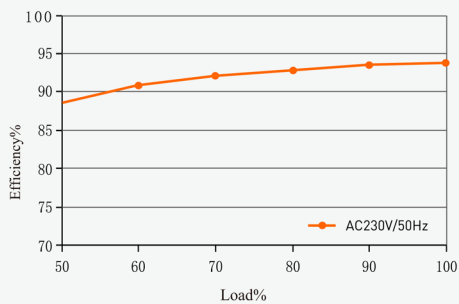

wydajność vs obciążenie /
efficiency vs load

PB030835