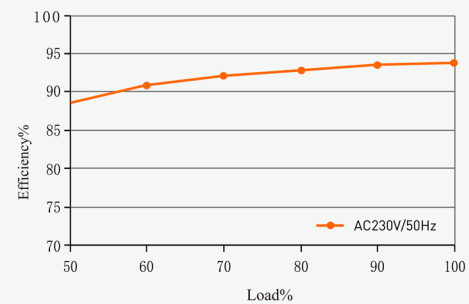

Zgodny ze światowymi przepisami bezpieczeństwa
In line with world lighting safety regulations

Kod produktu / Product code		PB030842	PB030903
Kod EAN / EAN code		5908293930842	5908293930903
Stopień ochrony / IP		IP67	
WEJŚCIE INPUT	Zakres napięcia / Voltage range	175-277VAC	
	Częstotliwość napięcia / Frequency range	50~60Hz	
	Sprawność / Efficiency	93%	93,5%
	PF/ Power factor	PF>0,95	
	Prąd wejściowy / Input current	2,06A~1,32A	
	Prąd rozruchowy / Inrush current	65A/230VAC	
WYJŚCIE OUTPUT	Napięcie wyjściowe / DC voltage	12V DC	24V DC
	Prąd znamionowy/ Rated current	29,2A	14,5A
	Zakres natężenia / Current range	0~29,2A	0~14,5A
	Moc znamionowa / Rated power	350W	350W
ZABEZPIECZENIA PROTECTION	Zabezp. zwarciove / Short circuit	TAK / YES	
	Zabezp. przeciążeniowe / Overload	TAK / YES	
	Zabezp. przed przegrzaniem / Over temperature	TAK / YES	
ŚRODOWISKO PRACY ENVIRONMENT	Temperatura pracy / Working temp.	-30°C - +50°C	
	Temperatura magazynowania / Storage temperature	-40°C - +80°C	
NORMY BEZPIECZEŃSTWA SAFETY STANDARDS	Spełniane normy / Safety standards	CE, RoHS, SELV I/P-O/P:3750Vac, I/P-O/P: 100MΩ/500VDC/25°C/70%RH, IEC/EN61347 IEC/EN60950 IP67 EN55015:2013;FCC Part 15B;EN61547:2009 EN61000-3-2:2014EN61000-3-3:2013	

Zasilacz Wodoodporny SUPER SLIM 350W

Waterproof Power Supply SUPER SLIM 350W

wydajność vs obciążenie /
efficiency vs load

PB030842

wydajność vs obciążenie /
efficiency vs load

PB030903

Waga / Weight	1250g +/- 10g
Wymiary (dł x szer x wys) Dimension (L x W x H)	282 x 86 x 23,5 mm