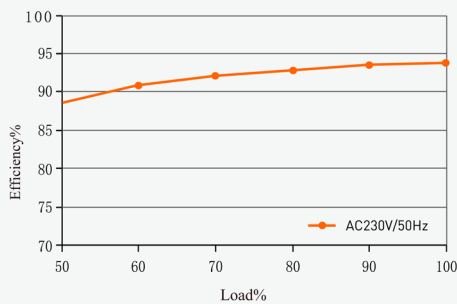

wydajność vs obciążenie /
efficiency vs load

PB030842