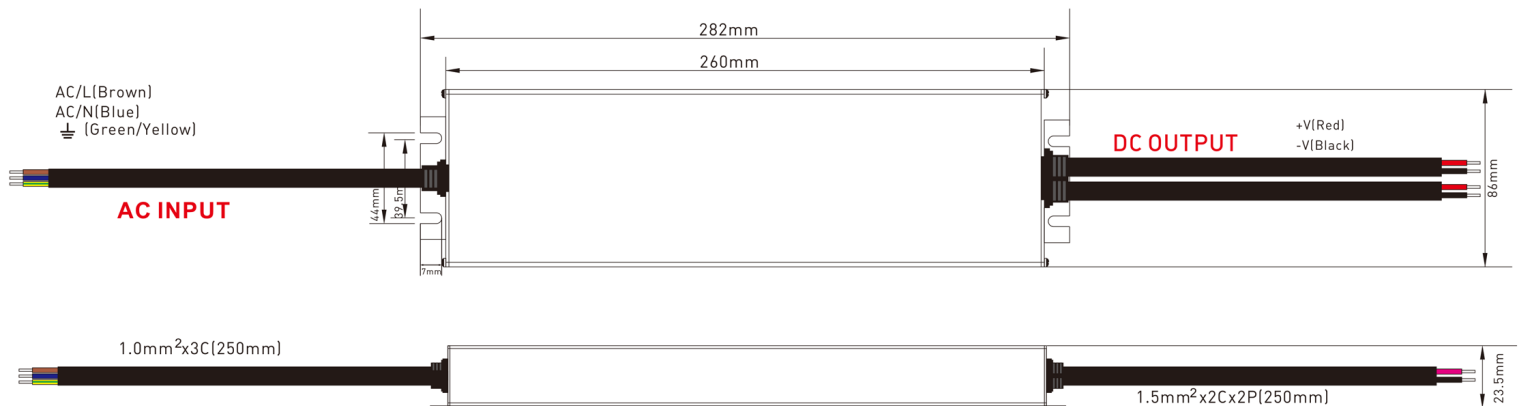

Zasilacz Wodoodporny SUPER SLIM 350W

Waterproof Power Supply SUPER SLIM 350W

Wydajność do 93%. Super cieńki i mały rozmiar.
Efficiency up to 93%, super thin and small size

Zabezpieczenia: zwarciove/przeciążeniowe/przepięciowe/przed przegrzaniem
Protections: short circuit/over load/over voltage/over temperature

Zgodny ze światowymi przepisami bezpieczeństwa
In line with world lighting safety regulations

Kod produktu / Product code		PB030842	PB030903
Kod EAN / EAN code		5908293930842	5908293930903
Stopień ochrony / IP		IP67	
WEJŚCIE INPUT	Zakres napięcia / Voltage range	175-277VAC	
	Częstotliwość napięcia / Frequency range	50~60Hz	
	Sprawność / Efficiency	93%	93,5%
	PF/ Power factor	PF>0,95	
	Prąd wejściowy / Input current	2,06A~1,32A	
	Prąd rozruchowy / Inrush current	65A/230VAC	
WYJŚCIE OUTPUT	Napięcie wyjściowe / DC voltage	12V DC	24V DC
	Prąd znamionowy/ Rated current	29,2A	14,5A
	Zakres natężenia / Current range	0~29,2A	0~14,5A
	Moc znamionowa / Rated power	350W	350W
ZABEZPIECZENIA PROTECTION	Zabezp. zwarciove / Short circuit	TAK / YES	
	Zabezp. przeciążeniowe / Overload	TAK / YES	
	Zabezp. przed przegrzaniem / Over temperature	TAK / YES	
ŚRODOWISKO PRACY ENVIRONMENT	Temperatura pracy / Working temp.	-30°C - +50°C	
	Temperatura magazynowania / Storage temperature	-40°C - +80°C	
NORMY BEZPIECZEŃSTWA SAFETY STANDARDS	Spełniane normy / Safety standards	CE, RoHS, SELV I/P-O/P:3750Vac, I/P-O/P: 100MΩ/500VDC/25°C/70%RH, IEC/EN61347 IEC/EN60950 IP67 EN55015:2013;FCC Part 15B;EN61547:2009 EN61000-3-2:2014EN61000-3-3:2013	

Zasilacz Wodoodporny SUPER SLIM 350W

Waterproof Power Supply SUPER SLIM 350W

wydajność vs obciążenie /
efficiency vs load

PB030842

wydajność vs obciążenie /
efficiency vs load

PB030903

Waga / Weight	1250g +/- 10g
Wymiary (dł x szer x wys) Dimension (L x W x H)	282 x 86 x 23,5 mm