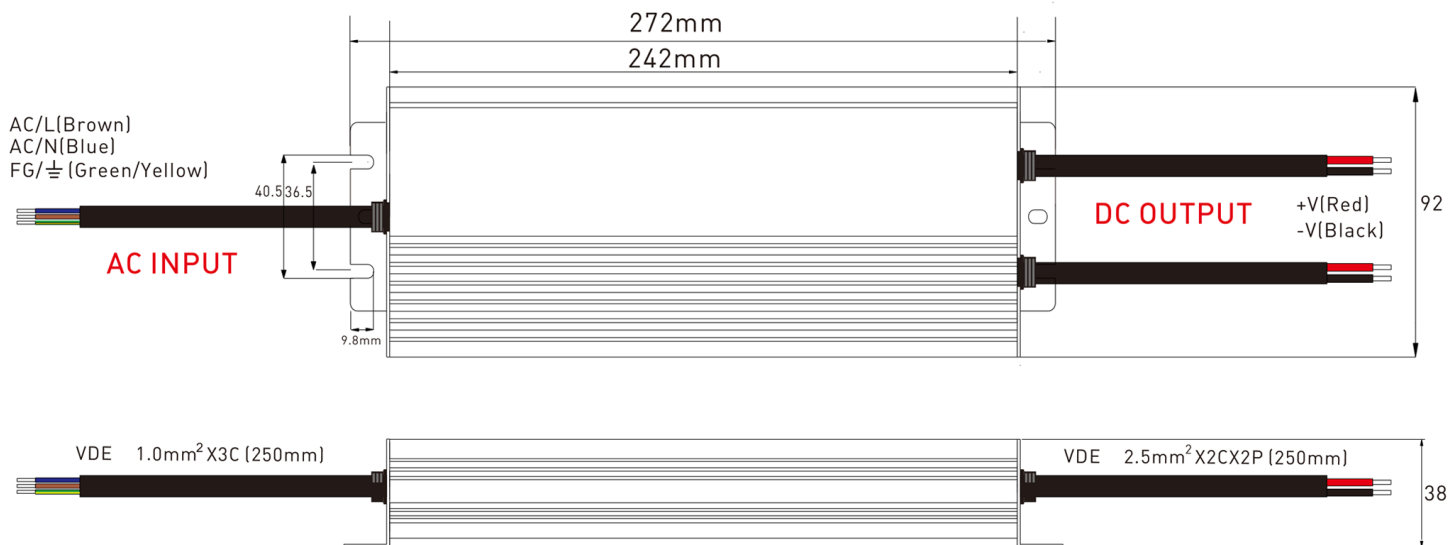

Zasilacz Wodoodporny SUPER SLIM 500W

Waterproof Power Supply SUPER SLIM 500W

Wydajność do 93%. Super cieńki i mały rozmiar.
Efficiency up to 93%, super thin and small size

Zabezpieczenia: zwarciove/przeciążeniowe/przebieciowe/przed przegrzaniem
Protections: short circuit/over load/over voltage/over temperature

Zgodny ze światowymi przepisami bezpieczeństwa
In line with world lighting safety regulations

Kod produktu / Product code		PB046508	PB046522
Kod EAN / EAN code		5908293946508	5908293946522
Stopień ochrony / IP		IP67	
WEJŚCIE INPUT	Zakres napięcia / Voltage range	175-277VAC	
	Częstotliwość napięcia / Frequency range	50~60Hz	
	Sprawność / Efficiency	93%	93,5%
	PF/ Power factor	PF>0,95	
	Prąd wejściowy / Input current	2,06A~1,32A	
	Prąd rozruchowy / Inrush current	65A/230VAC	
WYJŚCIE OUTPUT	Napięcie wyjściowe / DC voltage	12V DC	24V DC
	Prąd znamionowy/ Rated current	41,7A	20,8A
	Zakres natężenia / Current range	0~41,7A	0~20,8A
	Moc znamionowa / Rated power	500W	500W
ZABEZPIECZENIA PROTECTION	Zabezp. zwarciove / Short circuit	TAK / YES	
	Zabezp. przeciążeniowe / Overload	TAK / YES	
	Zabezp. przed przegrzaniem / Over temperature	TAK / YES	
ŚRODOWISKO PRACY ENVIRONMENT	Temperatura pracy / Working temp.	-30°C - +50°C	
	Temperatura magazynowania / Storage temperature	-40°C - +80°C	
NORMY BEZPIECZEŃSTWA SAFETY STANDARDS	Spełniane normy / Safety standards	CE, RoHS, SELV I/P-O/P:3750Vac, I/P-O/P: 100MΩ/500VDC/25°C/70%RH, IEC/EN61347 IEC/EN60950 IP67 EN55015:2013;FCC Part 15B;EN61547:2009 EN61000-3-2:2014EN61000-3-3:2013	

Zasilacz Wodoodporny SUPER SLIM 500W

Waterproof Power Supply SUPER SLIM 500W

wydajność vs obciążenie /
efficiency vs load

PB046508

wydajność vs obciążenie /
efficiency vs load

PB046522

Waga / Weight	2180g +/- 10g
Wymiary (dł x szer x wys) Dimension (L x W x H)	272 x 92 x 38 mm