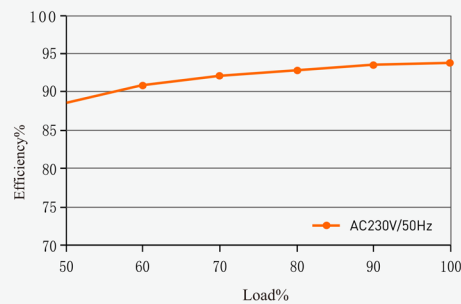

Zgodny ze światowymi przepisami bezpieczeństwa
In line with world lighting safety regulations

Kod produktu / Product code		PB046508	PB046522
Kod EAN / EAN code		5908293946508	5908293946522
Stopień ochrony / IP		IP67	
WEJŚCIE INPUT	Zakres napięcia / Voltage range	175-277VAC	
	Częstotliwość napięcia / Frequency range	50~60Hz	
	Sprawność / Efficiency	93%	93,5%
	PF/ Power factor	PF>0,95	
	Prąd wejściowy / Input current	2,06A~1,32A	
	Prąd rozruchowy / Inrush current	65A/230VAC	
WYJŚCIE OUTPUT	Napięcie wyjściowe / DC voltage	12V DC	24V DC
	Prąd znamionowy/ Rated current	41,7A	20,8A
	Zakres natężenia / Current range	0~41,7A	0~20,8A
	Moc znamionowa / Rated power	500W	500W
ZABEZPIECZENIA PROTECTION	Zabezp. zwarciove / Short circuit	TAK / YES	
	Zabezp. przeciążeniowe / Overload	TAK / YES	
	Zabezp. przed przegrzaniem / Over temperature	TAK / YES	
ŚRODOWISKO PRACY ENVIRONMENT	Temperatura pracy / Working temp.	-30°C - +50°C	
	Temperatura magazynowania / Storage temperature	-40°C - +80°C	
NORMY BEZPIECZEŃSTWA SAFETY STANDARDS	Spełniane normy / Safety standards	CE, RoHS, SELV I/P-O/P:3750Vac, I/P-O/P: 100MΩ/500VDC/25°C/70%RH, IEC/EN61347 IEC/EN60950 IP67 EN55015:2013;FCC Part 15B;EN61547:2009 EN61000-3-2:2014EN61000-3-3:2013	

Zasilacz Wodoodporny SUPER SLIM 500W

Waterproof Power Supply SUPER SLIM 500W

wydajność vs obciążenie /
efficiency vs load

PB046508

wydajność vs obciążenie /
efficiency vs load

PB046522

Waga / Weight	2180g +/- 10g
Wymiary (dł x szer x wys) Dimension (L x W x H)	272 x 92 x 38 mm