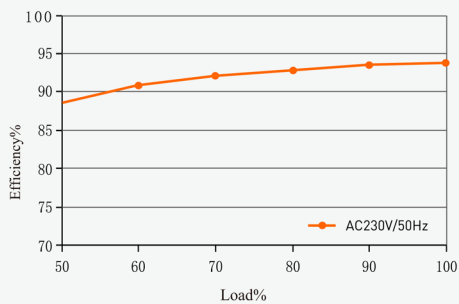

Zgodny ze światowymi przepisami bezpieczeństwa
In line with world lighting safety regulations

Kod produktu / Product code		PB046508	PB046522
Kod EAN / EAN code		5908293946508	5908293946522
Stopień ochrony / IP		IP67	
WEJŚCIE INPUT	Zakres napięcia / Voltage range	175-277VAC	
	Częstotliwość napięcia / Frequency range	50~60Hz	
	Sprawność / Efficiency	93%	93,5%
	PF/ Power factor	PF>0,95	
	Prąd wejściowy / Input current	2,06A~1,32A	
	Prąd rozruchowy / Inrush current	65A/230VAC	
WYJŚCIE OUTPUT	Napięcie wyjściowe / DC voltage	12V DC	24V DC
	Prąd znamionowy/ Rated current	41,7A	20,8A
	Zakres natężenia / Current range	0~41,7A	0~20,8A
	Moc znamionowa / Rated power	500W	500W
ZABEZPIECZENIA PROTECTION	Zabezp. zwarciove / Short circuit	TAK / YES	
	Zabezp. przeciążeniowe / Overload	TAK / YES	
	Zabezp. przed przegrzaniem / Over temperature	TAK / YES	
ŚRODOWISKO PRACY ENVIRONMENT	Temperatura pracy / Working temp.	-30°C - +50°C	
	Temperatura magazynowania / Storage temperature	-40°C - +80°C	
NORMY BEZPIECZEŃSTWA SAFETY STANDARDS	Spełniane normy / Safety standards	CE, RoHS, SELV I/P-O/P:3750Vac, I/P-O/P: 100MΩ/500VDC/25°C/70%RH, IEC/EN61347 IEC/EN60950 IP67 EN55015:2013;FCC Part 15B;EN61547:2009 EN61000-3-2:2014EN61000-3-3:2013	

Zasilacz Wodoodporny SUPER SLIM 500W

Waterproof Power Supply SUPER SLIM 500W

wydajność vs obciążenie /
efficiency vs load

PB046508

wydajność vs obciążenie /
efficiency vs load

PB046522

Waga / Weight	2180g +/- 10g
Wymiary (dł x szer x wys) Dimension (L x W x H)	272 x 92 x 38 mm