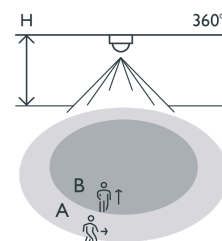

Kolor: biały.

Compatible secondary detectors:

Compatible master detectors:

- Idealne rozwiązanie do wszystkich standardowych zastosowań (strefy dla pieszych), takich jak klatki schodowe, piwnice, garaże podziemne itp.
- Bardzo dobry stosunek jakości do ceny w przypadku standardowych zastosowań

H	A Across	B Towards
2 m	∅ 10 m	∅ 5 m
2.5 m	∅ 12 m	∅ 6 m
3 m	∅ 14 m	∅ 7 m
3.5 m	∅ 16 m	∅ 8 m
4 m	∅ 16 m	∅ 8 m
5 m	∅ 16 m	∅ 8 m
6 m	∅ 16 m	∅ 8 m

Dane techniczne

Konfiguracja	stand-alone
Napięcie wejściowe	230 Vac
Wyjście czujnika	230 V (ON/OFF)
Maksymalne zużycie energii	3.91 mA
Opóźnienie wyłączenia	pulse, 10 sec – 1,200 sec
Maksymalne zużycie energii	0.9 W
Maksymalna wartość mcb	-10
Kąt wykrywania	360 °
Zasięg wykrywania (pir)	14 m z wysokości 3 m
Minimalna temperatura otoczenia	-20 °C
Maksymalna temperatura otoczenia	+40 °C
Metoda montażu	puszka podtynkowa
Wysokość montażu	2 m – 6 m
Kolor	biały
Widoczne wymiary (Wys. x Szer. x Gł.)	105 mm x 105 mm
Wymiary (Wys. x Szer. x Gł.)	105 mm x 105 mm x 71 mm
Stopień ochrony	IP20
Odporność na uderzenia	IK02
Modyfikacja ustawień	Potencjometry lub pilot na podczerwień

Wymiary

Schemat elektryczny