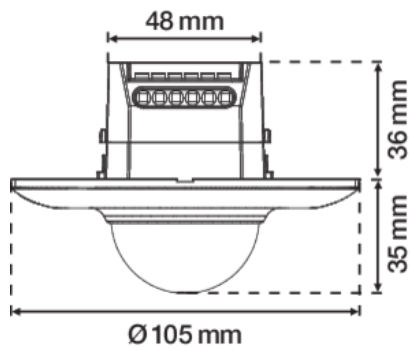

H	A Across	B Towards
2 m	∅ 10 m	∅ 5 m
2.5 m	∅ 12 m	∅ 6 m
3 m	∅ 14 m	∅ 7 m
3.5 m	∅ 16 m	∅ 8 m
4 m	∅ 16 m	∅ 8 m
5 m	∅ 16 m	∅ 8 m
6 m	∅ 16 m	∅ 8 m

Dane techniczne

Konfiguracja	stand-alone
Napięcie wejściowe	230 Vac
Wyjście czujnika	230 V (ON/OFF)
Maksymalne zużycie energii	3.91 mA
Opóźnienie wyłączenia	pulse, 10 sec – 1,200 sec
Maksymalne zużycie energii	0.9 W
Maksymalna wartość mcb	-10
Kąt wykrywania	360 °
Zasięg wykrywania (pir)	14 m z wysokości 3 m
Minimalna temperatura otoczenia	-20 °C
Maksymalna temperatura otoczenia	+40 °C
Metoda montażu	puszka podtynkowa
Wysokość montażu	2 m – 6 m
Kolor	biały
Widoczne wymiary (Wys. x Szer. x Gł.)	105 mm x 105 mm
Wymiary (Wys. x Szer. x Gł.)	105 mm x 105 mm x 71 mm
Stopień ochrony	IP20
Odporność na uderzenia	IK02
Modyfikacja ustawień	Potencjometry lub pilot na podczerwień

Wymiary

Schemat elektryczny