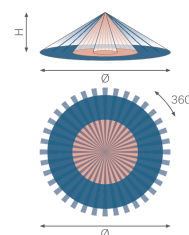

Swiss Garde 360 Plus 16 m, okrągły, kolor biały

25340

CE

4 lata gwarancji

Zasięg wykrywania

Czujnik ruchu 360° z obszarem detekcji o średnicy do 16 m do montażu

sufitowego podtynkowego, 1-kanalowy.

Czujnik ruchu z silnym wykrywaniem, do uniwersalnego zastosowania dzięki wszechstronnym akcesoriom, przełącznik zewnętrzny (ZAŁ.). Idealne rozwiązanie do korytarzy.

H	A Across	B Towards
2 m	∅ 10 m	∅ 5 m
2.5 m	∅ 12 m	∅ 6 m
3 m	∅ 14 m	∅ 7 m
3.5 m	∅ 16 m	∅ 8 m
4 m	∅ 16 m	∅ 8 m
5 m	∅ 16 m	∅ 8 m
6 m	∅ 16 m	∅ 8 m

Dane techniczne

Konfiguracja	stand-alone
Napięcie wejściowe	230 Vac
Wyjście czujnika	230 V (ON/OFF)
Maksymalne zużycie energii	3.91 mA
Opóźnienie wyłączenia	pulse, 10 sec – 1,200 sec
Maksymalne zużycie energii	0.9 W
Maksymalna wartość mcb	-10
Kąt wykrywania	360 °
Zasięg wykrywania (pir)	14 m z wysokości 3 m
Minimalna temperatura otoczenia	-20 °C
Maksymalna temperatura otoczenia	+40 °C
Metoda montażu	puszka podtynkowa
Wysokość montażu	2 m – 6 m
Kolor	biały
Widoczne wymiary (Wys. x Szer. x Gł.)	105 mm x 105 mm
Wymiary (Wys. x Szer. x Gł.)	105 mm x 105 mm x 71 mm
Stopień ochrony	IP20
Odporność na uderzenia	IK02
Modyfikacja ustawień	Potencjometry lub pilot na podczerwień

Wymiary

Schemat elektryczny