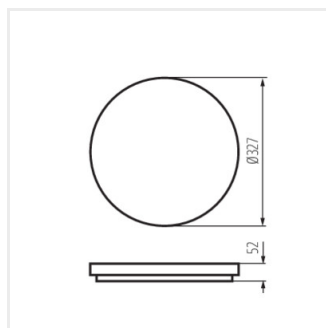

Plafoniera LED

VARSO LED 18W-O; VARSO
LED 18W-O-SE

VARSO LED 18W-L; VARSO
LED 18W-L-SE

VARSO LED 24W-O; VARSO
LED 24W-O-SE

VARSO LED 24W-L; VARSO
LED 24W-L-SE

VARSO HI 36W-NW-O

VARSO HI 36W-NW-L

VARSO HI 36W-NW-O-SE