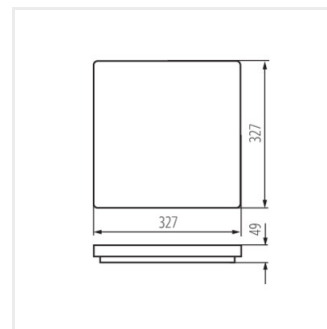

Plafoniera LED

VARSO LED 18W-O; VARSO
LED 18W-O-SE

VARSO LED 18W-L; VARSO
LED 18W-L-SE

VARSO LED 24W-O; VARSO
LED 24W-O-SE

VARSO LED 24W-L; VARSO
LED 24W-L-SE

VARSO HI 36W-NW-O

VARSO HI 36W-NW-L

VARSO HI 36W-NW-O-SE