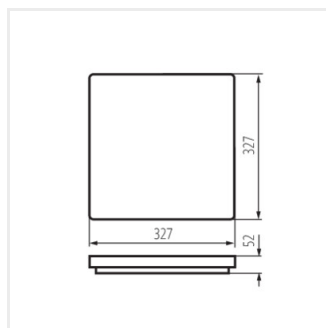

Plafoniera LED

VARSO LED 18W-O; VARSO
LED 18W-O-SE

VARSO LED 18W-L; VARSO
LED 18W-L-SE

VARSO LED 24W-O; VARSO
LED 24W-O-SE

VARSO LED 24W-L; VARSO
LED 24W-L-SE

VARSO HI 36W-NW-O

VARSO HI 36W-NW-L

VARSO HI 36W-NW-O-SE