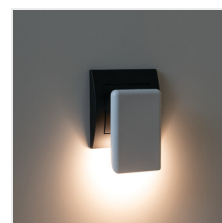

ORISA LED

Lampka wtykowa LED

[V] 220-240 AC	[Hz] 50	≥ 20000	ellipse $\leq 6x$ MacAdam	Hg	SMD	
	IP 20		lm W 18	CE	EAC	UK CA

ORISA LED WW W

	[W]	[lm]	Tc [K]	
ORISA LED WW W 37394	0,28	5	3000	biały
ORISA LED WW B 37395	0,28	5	3000	czarny

Kanlux ORISA LED to stylowa lampka wtykowa z czujnikiem zmierzchowym (automatyczne włączanie i wyłączenie w zależności od ilości dostępnego światła dziennego). Jest idealna do umieszczenia w gniazdkach sypialni, pokoju dziecięcym, pokoju osób starszych lub korytarzach. Lampka emituje delikatne światło (5 lumenów), a jej elegancki design będzie dodatkową ozdobą oświetlanego miejsca.

- Materiał obudowy: PC

ORISA LED

Lampka wtykowa LED

ORISA LED WW W

ORISA LED WW B

ORISA LED WW W

ORISA LED WW B