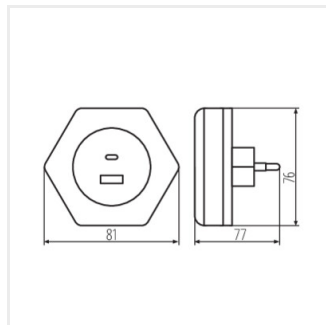

37397 BOLA LED 2xUSB WW W

Lampka wtykowa LED

[V] 220-240 AC	[Hz] 50	≥15000	ellipse ≤ 6x Maczkdam	Hg	SMD	
	IP 20			CE	EAC	UK CA

BOLA LED 2xUSB WW W **37397** max 15 4 (0,22W) 3000 biały

Kanlux BOLA LED to lampka wtykowa LED z dwa portami USB (A i C). Lampka może działać w jednym z trzech trybów - ON - stałe włączenia/OFF - stałe wyłączenie/AUTO - włącza się przy niskim natężeniu światła (lampka posiada czujnik zmierzchu). Dzięki portom USB, lampa może też pełnić funkcje ładowarki do urządzeń mobilnych. Kanlux BOLA emituje łagodne światło nocne (4 lumeny) w ciepłobiałej temperaturze.

- Materiał obudowy: PC
- Materiał klosza: PC

37397 BOLA LED 2xUSB WW W

Lampka wtykowa LED

BOLA LED 2xUSB WW W